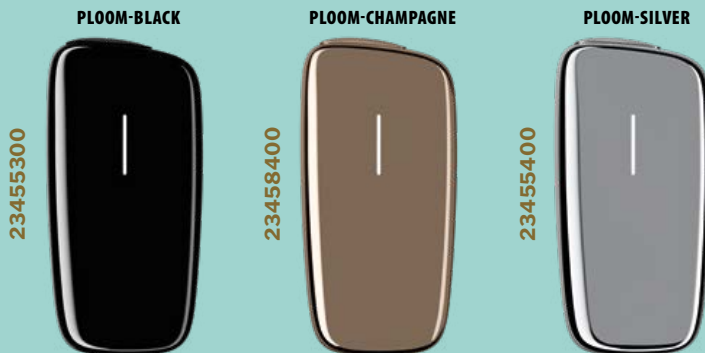

Sunrise Lemon Crush
Citronová příchuť

24031100

Polar Menthol Crush
Příchuť svěžího
mentolu

**MINISTERSTVO ZDRAVOTNICTVÍ VARUJE:
KOUŘENÍ ZPŮSOBUJE RAKOVINU.**

ZAŘÍZENÍ PLOOM

NÁPLNĚ PRO ZAŘÍZENÍ PLOOM

TABÁKOVÉ

23444500	<p>BRONZE</p> <p>Tento tabákový výrobek škodí Vašemu zdraví a je návykový.</p> <p>SILNÁ & INTENZIVNÍ</p> <p>Intenzita: ●●●●●●●●</p> <p>Aroma: ●●●●●●●●</p>	23461000	<p>BURGUNDY</p> <p>Tento tabákový výrobek škodí Vašemu zdraví a je návykový.</p> <p>BOHATÁ & PLNÁ</p> <p>Intenzita: ●●●●●●●●</p> <p>Aroma: ●●●●●●●●</p>	23461300	<p>TAN</p> <p>Tento tabákový výrobek škodí Vašemu zdraví a je návykový.</p> <p>BOHATÁ & VÝRAZNÁ</p> <p>Intenzita: ●●●●●●●●</p> <p>Aroma: ●●●●●●●●</p>	23461200	<p>AMBER</p> <p>Tento tabákový výrobek škodí Vašemu zdraví a je návykový.</p> <p>SLADKÁ BOHATÁ & VYVÁŽENÁ</p> <p>Intenzita: ●●●●●●●●</p> <p>Aroma: ●●●●●●●●</p>	
23444600	<p>GOLD</p> <p>Tento tabákový výrobek škodí Vašemu zdraví a je návykový.</p> <p>JEMNÁ & SLADKÁ</p> <p>Intenzita: ●●●●●●●●</p> <p>Aroma: ●●●●●●●●</p>	23461100	<p>SILVER</p> <p>Tento tabákový výrobek škodí Vašemu zdraví a je návykový.</p> <p>VELMI JEMNÁ & VYVÁŽENÁ</p> <p>Intenzita: ●●●●●●●●</p> <p>Aroma: ●●●●●●●●</p>	23461400		<p>SVĚŽÍ</p> <p>TEAL</p> <p>Tento tabákový výrobek škodí Vašemu zdraví a je návykový.</p> <p>SVĚŽÍ CHLADIVÁ</p> <p>Intenzita: ●●●●●●●●</p> <p>Aroma: ●●●●●●●●</p>	23461500	<p>AQUAMARINE</p> <p>Tento tabákový výrobek škodí Vašemu zdraví a je návykový.</p> <p>JEMNĚ CHLADIVÁ</p> <p>Intenzita: ●●●●●●●●</p> <p>Aroma: ●●●●●●●●</p>